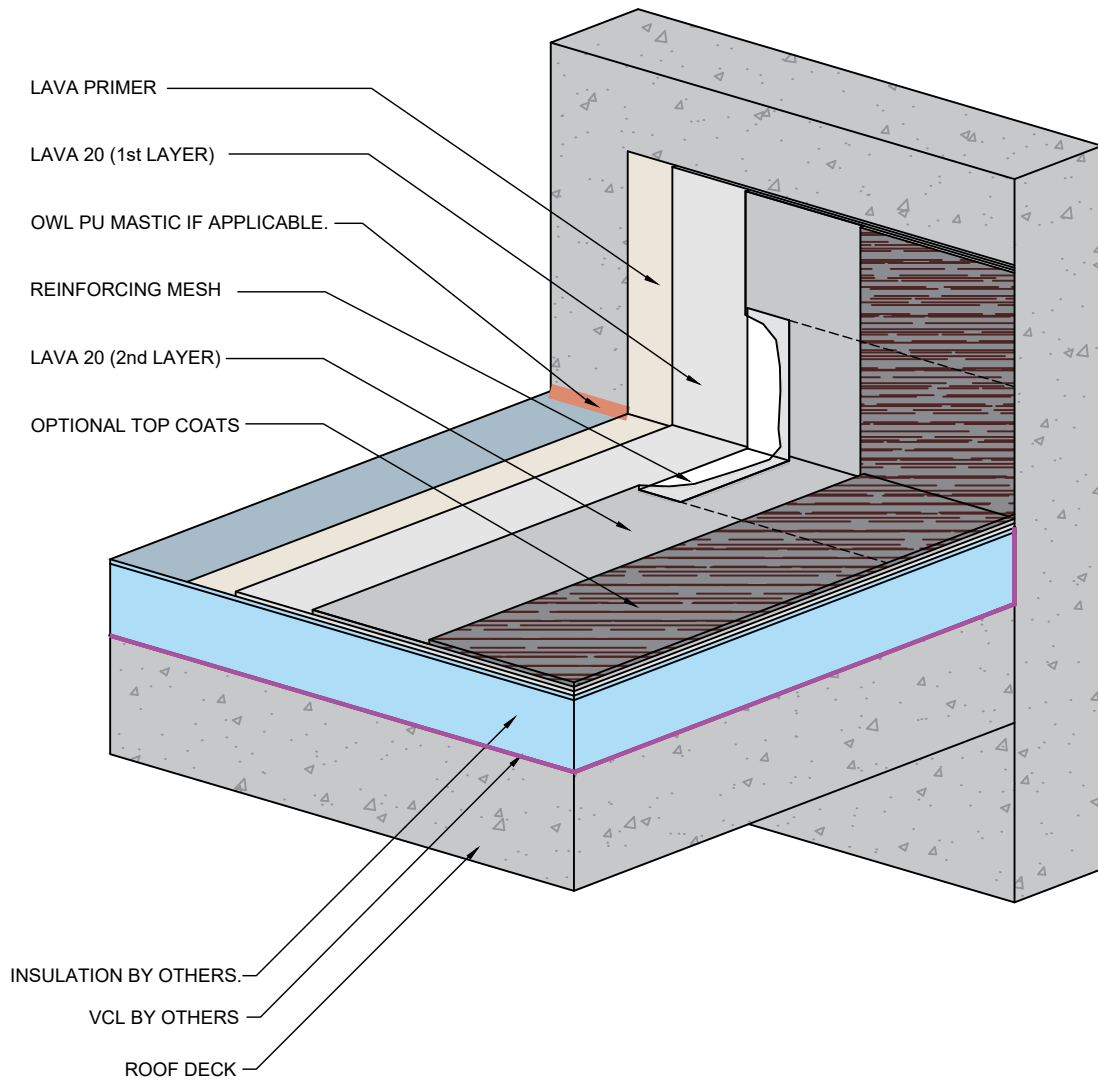

OWL LAVA - Detail Roof Edge

DETAIL OT-1

Build Up:

1. Roof Deck
2. Owl PU Mastic If Applicable.
3. Lava Primer
4. Lava 20
5. Matting (mesh)
6. Lava 20
7. Optional Top Coats