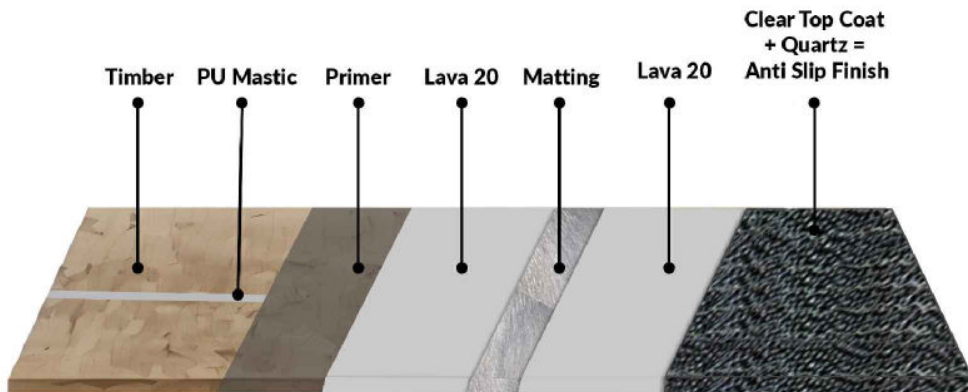

OWL LAVA - Detail Roof Edge

DETAIL OT-1

Build Up:

1. Roof Deck
2. Owl PU Mastic If Applicable.
3. Lava Primer
4. Lava 20
5. Matting (mesh)
6. Lava 20
7. Optional Top Coats